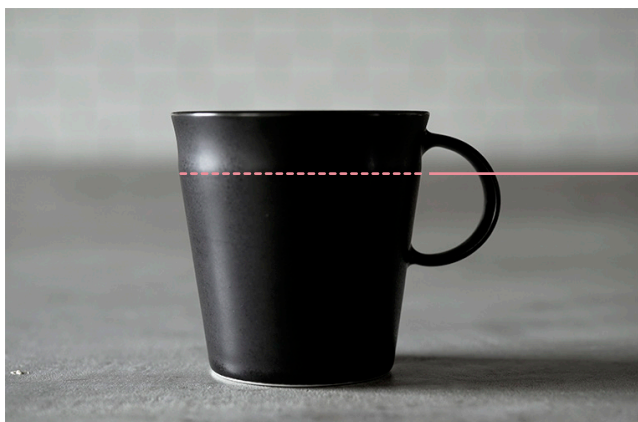

約 200ml

飲み口 R 部の下で約 200ml(1 杯分) 入ります。